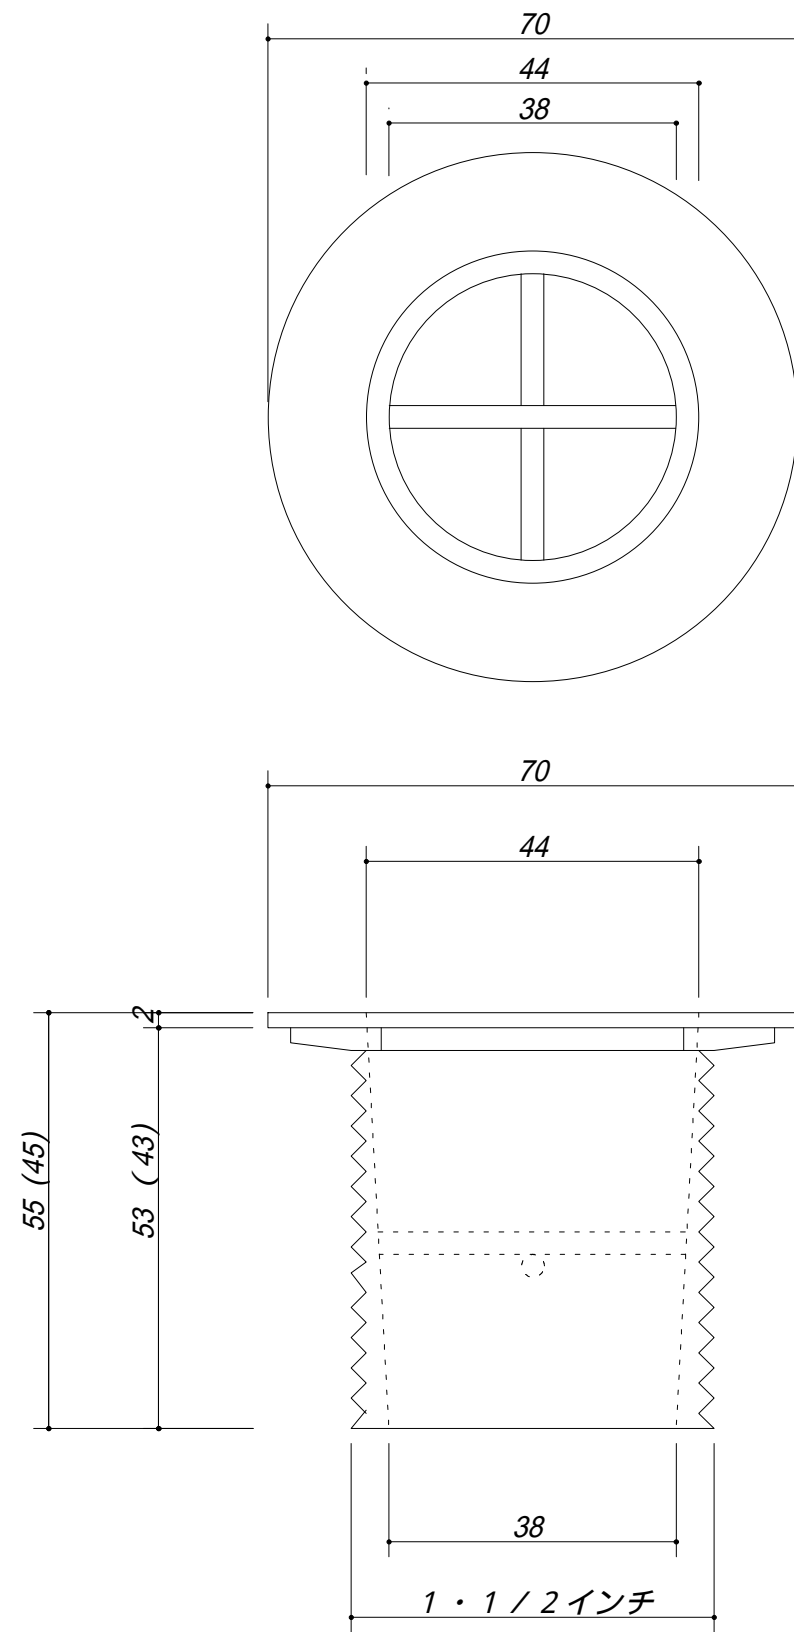

# 木風呂用排水金具

穴径 公称 40 mm

本体黄銅製クロームメッキ  
ゴム栓、ボールチェーン付き  
( ) 寸法は板厚30mm以下に使用